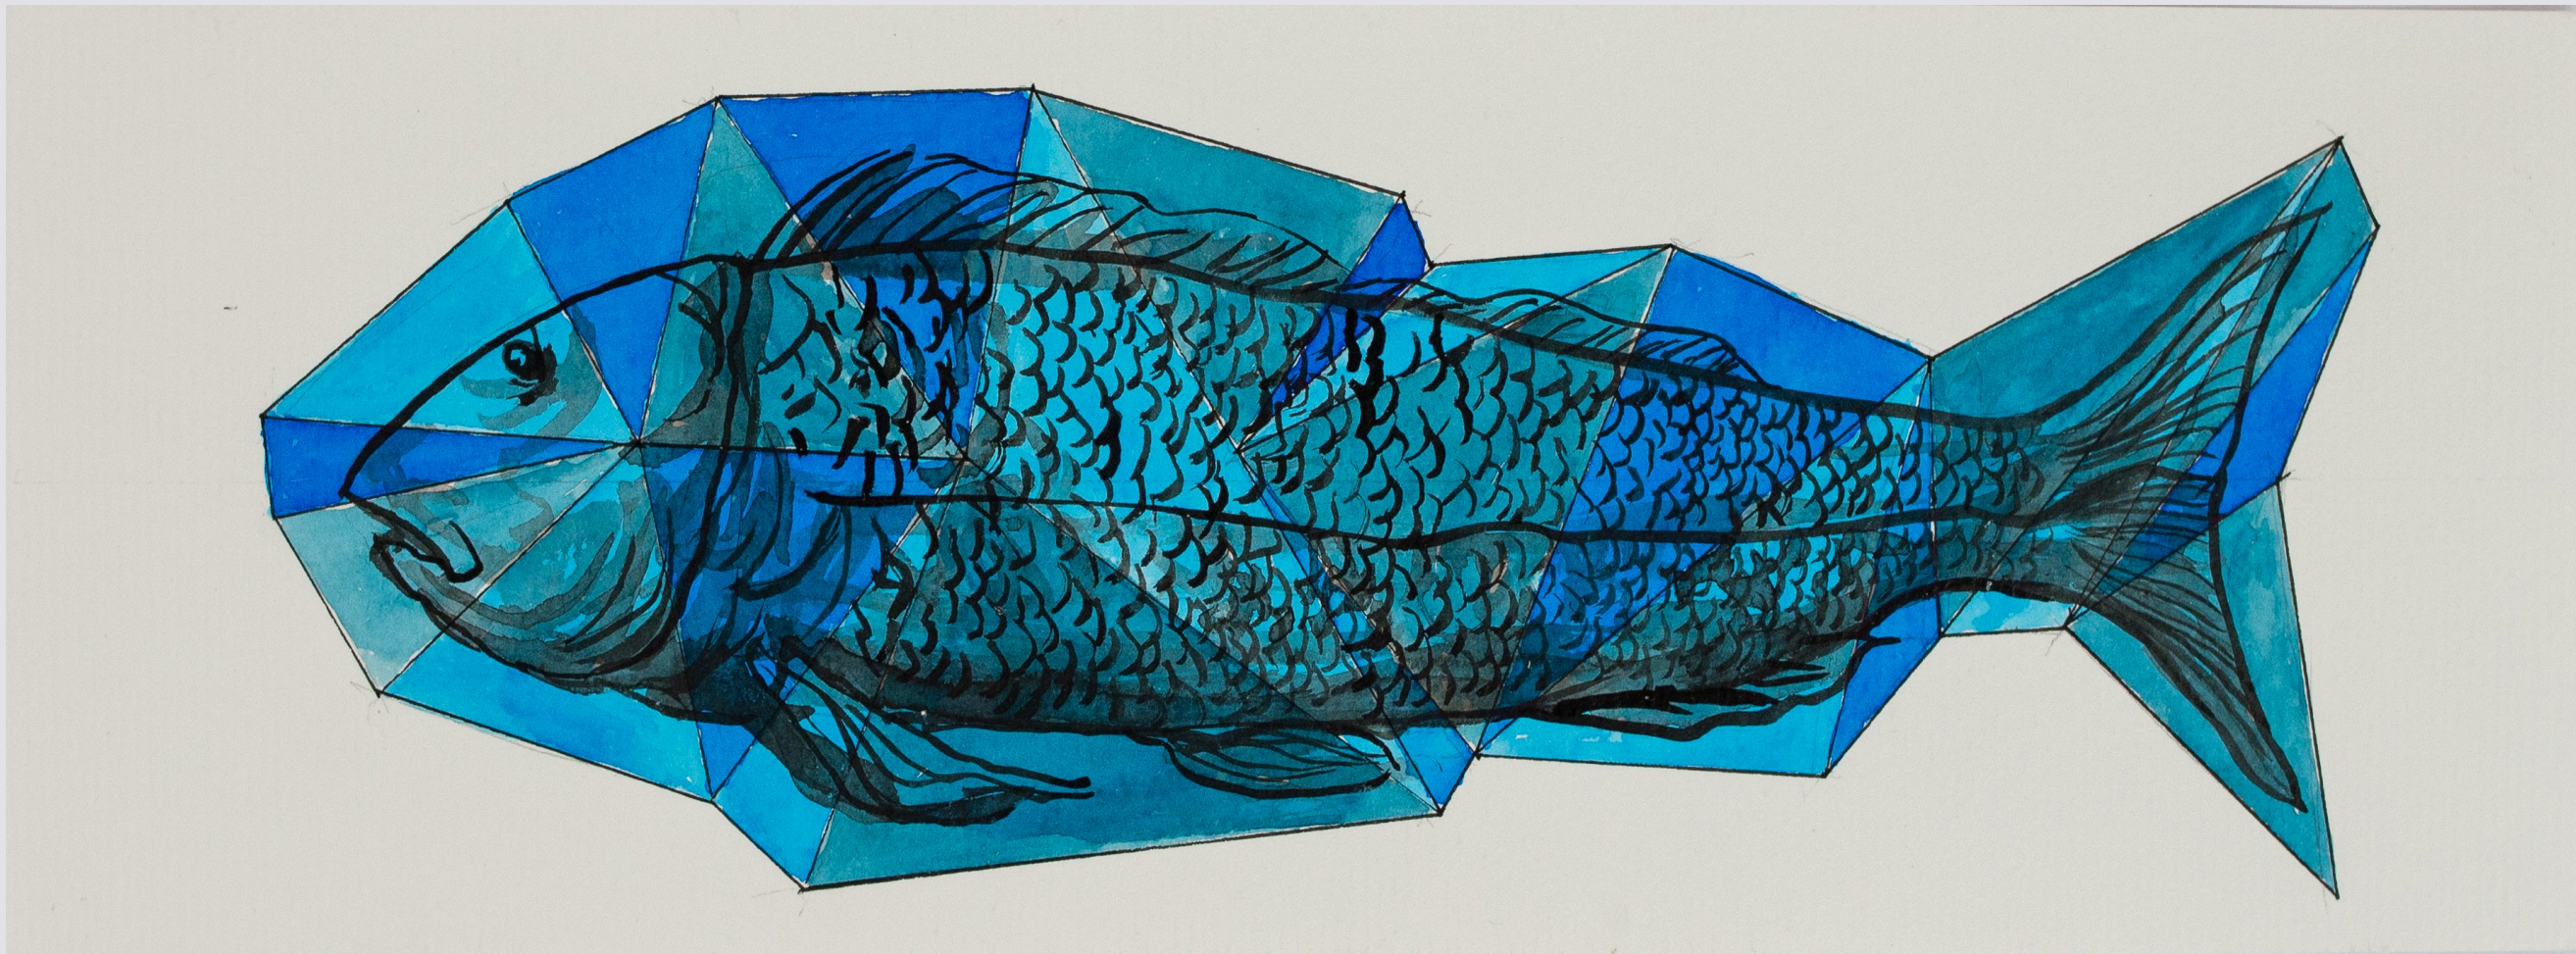

PORTFÓLIO

RODRIGO LAURIA

Rodrigo Lauria

Belém PA, 1986

Rodrigo Lauria (Belém - Pará, 1986) é arquiteto, professor e artista plástico contemporâneo. Vive e trabalha em Belém. Graduado em Arquitetura pela Universidade da Amazônia e mestre pela Universidade Federal do Pará, desenvolve desenhos em aquarela e grafite sobre papel, marcados pela aproximação entre o desenho e a construção geométrica.

Suas obras partem de elementos da paisagem urbana de Belém e do cotidiano amazônico, como fachadas, palafitas e azulejarias, entre outros aspectos presentes tanto na estrutura urbana quanto na cultura da cidade. As composições combinam linhas estruturais e áreas de cor em aquarela, organizadas a partir de esquemas geométricos que transformam esses motivos em imagens sintéticas e reconhecíveis. Sua formação em arquitetura influencia diretamente a organização das formas e a construção visual das obras.

Título
Sem Título

Técnica
Aquarela sobre papel canson montval

Dimensões
28 x 10 cm

Ano
2024

Título
Sem Título

Técnica
Aquarela sobre papel canson montval

Dimensões
28 x 10 cm

Ano
2024