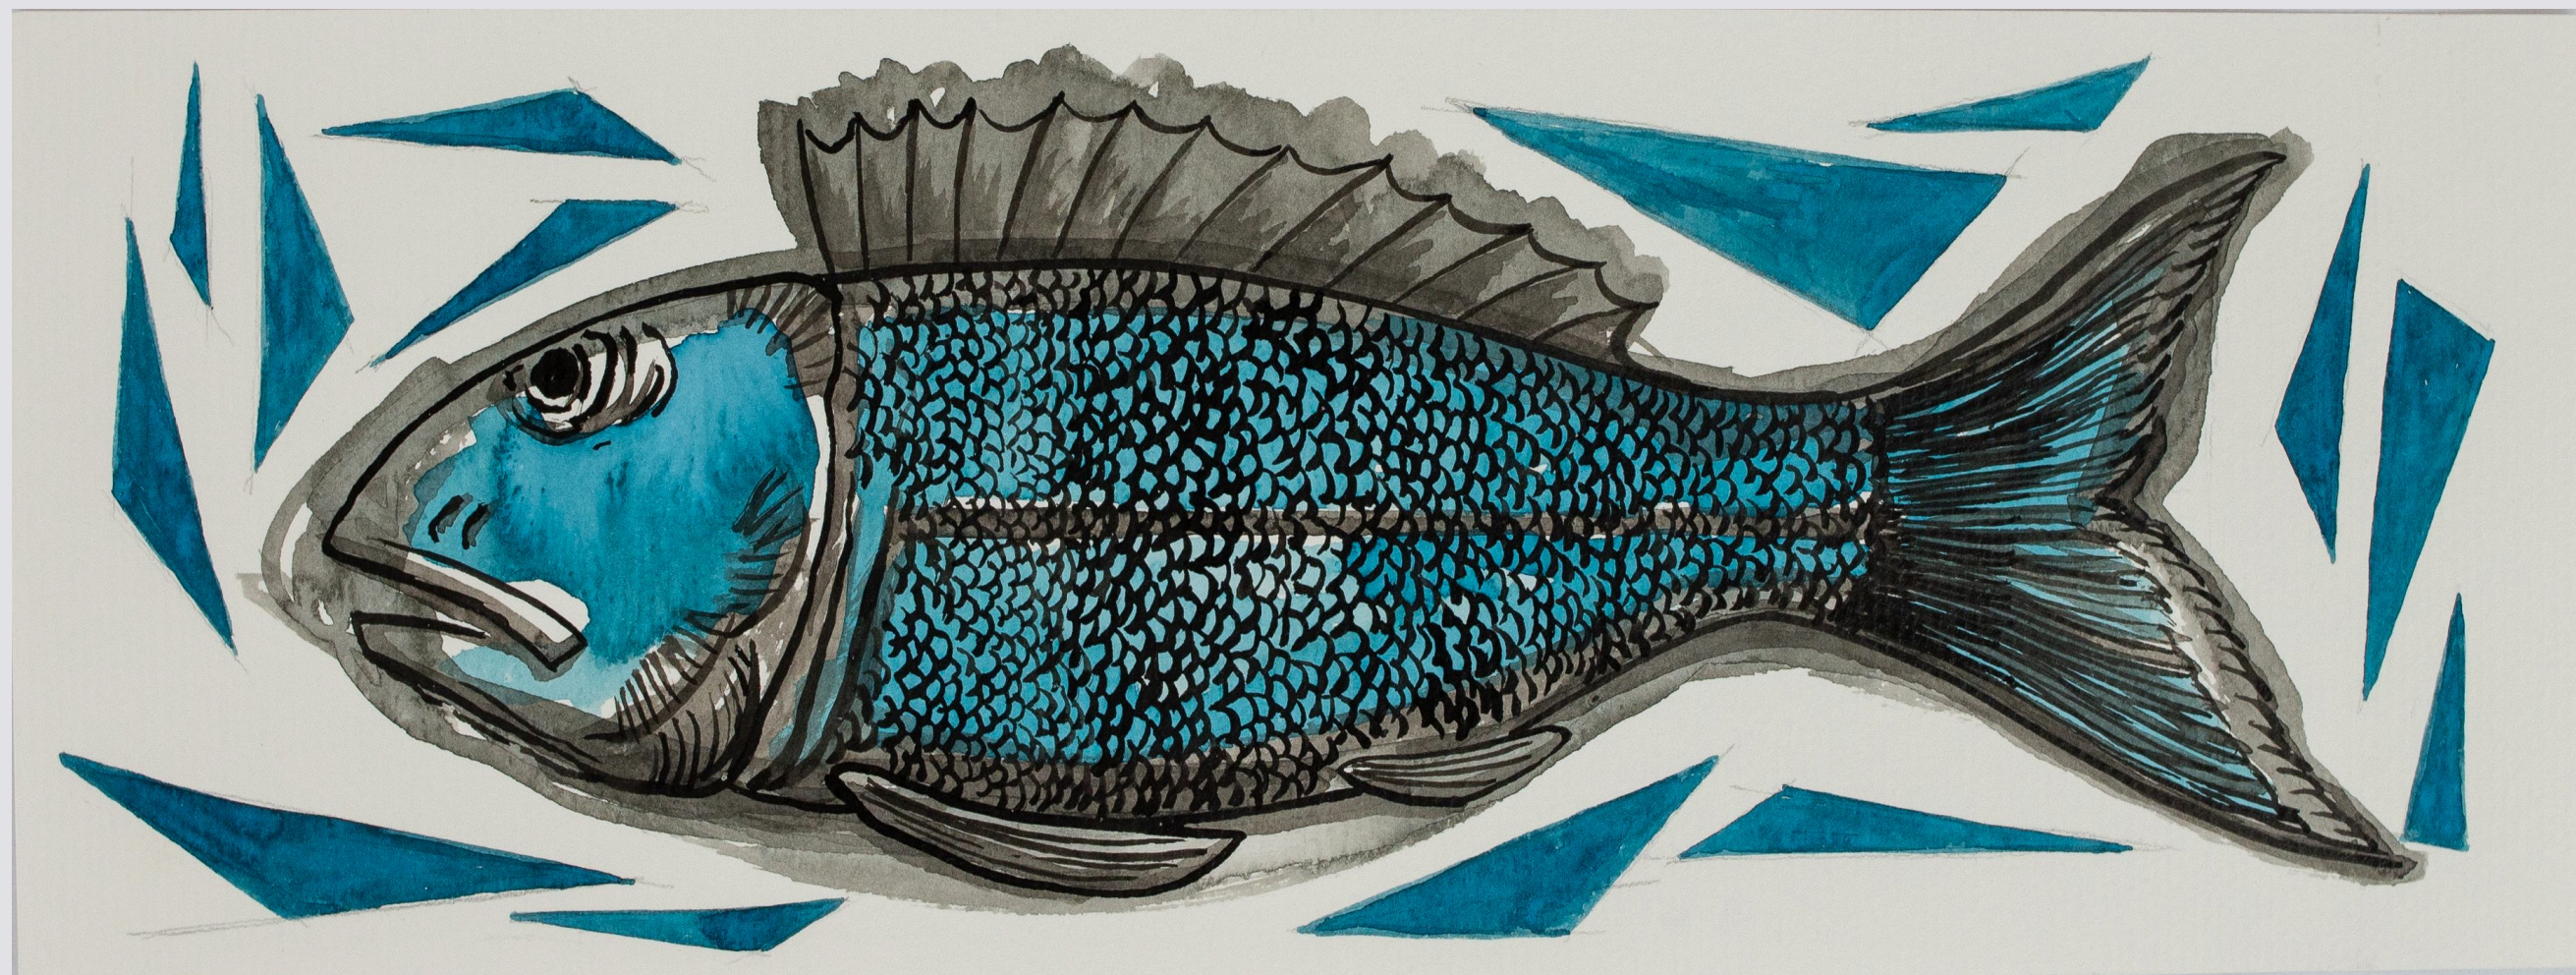

Título
Sem Título

Técnica
Aquarela sobre papel canson montval

Dimensões
28 x 10 cm

Ano
2024